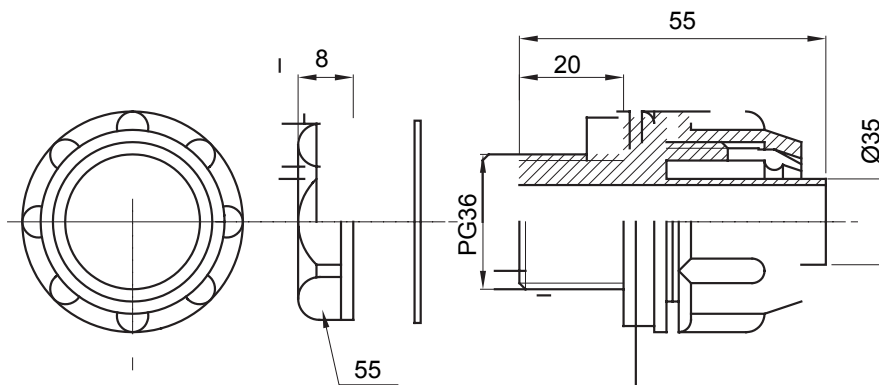

Raccord tournant droit pour gaine avec degré de protection IP54.

Couleur	Gris RAL 7035	Indice de protection	IP54
Pas PG	36	Gaine Ø (mm)	35
Type	Fixe	Electrocod	210

DIMENSIONS

SYMBOLE TECHNIQUE

IP

IP54

NORMES ET HOMOLOGATIONS