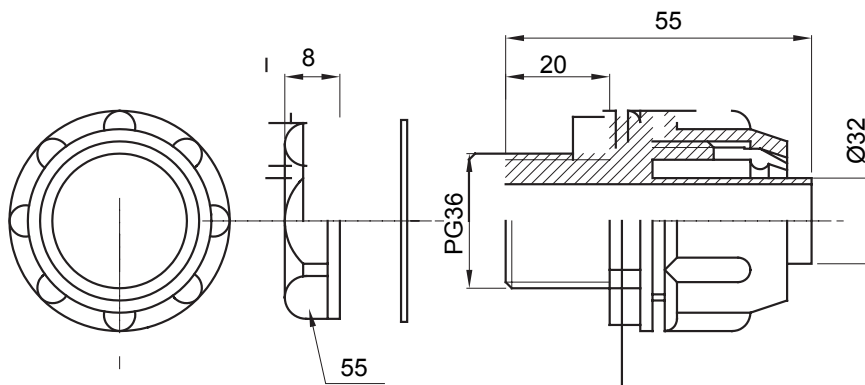

Raccord tournant droit pour gaine avec degré de protection IP54.

Couleur	Gris RAL 7035	Indice de protection	IP54
Pas PG	36	Gaine Ø (mm)	32
Type	Fixe	Electrocod	210

DIMENSIONS

SYMBOLE TECHNIQUE

IP

IP54

NORMES ET HOMOLOGATIONS