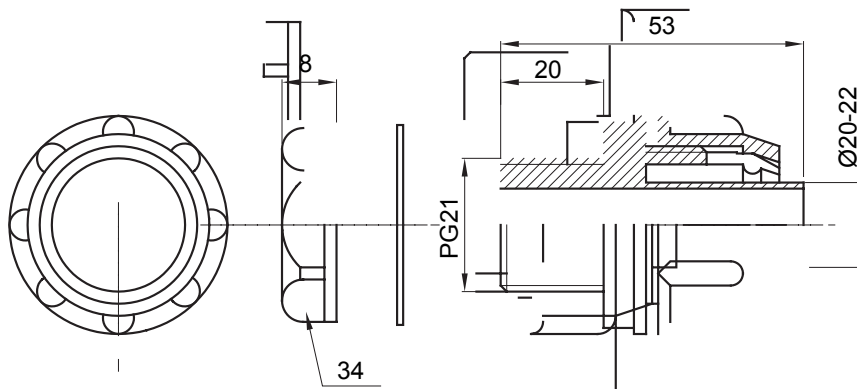

Raccord tournant droit pour gaine avec degré de protection IP54.

Couleur	Gris RAL 7035	Indice de protection	IP54
Pas PG	21	Gaine Ø (mm)	20-22
Type	Fixe	Electrocod	210

### DIMENSIONS