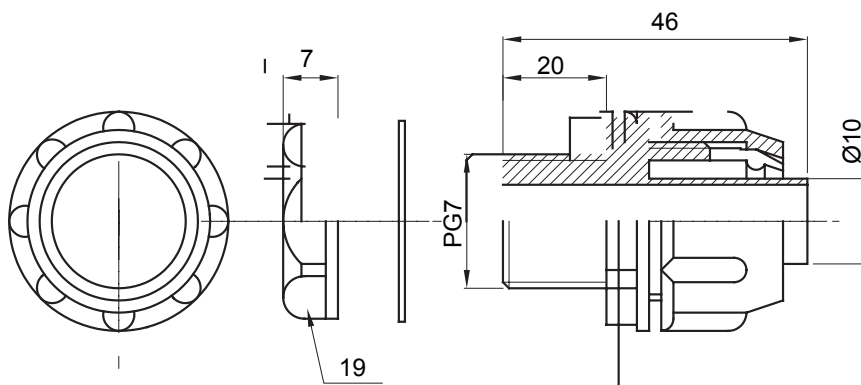

Raccord tournant droit pour gaine avec degré de protection IP54.

Couleur	Gris RAL 7035	Indice de protection	IP54
Pas PG	7	Gaine Ø (mm)	10
Type	Fixe	Electrocod	210

DIMENSIONS

SYMBOLE TECHNIQUE

IP

IP54

NORMES ET HOMOLOGATIONS