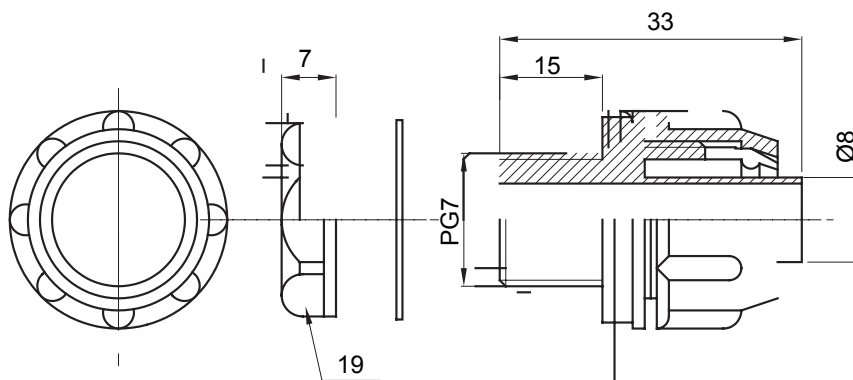

Raccord tournant droit pour gaine avec degré de protection IP54.

Couleur	Gris RAL 7035	Indice de protection	IP54
Pas PG	7	Gaine Ø (mm)	8
Type	Fixe	Electrocod	210

DIMENSIONS

SYMBOLE TECHNIQUE

IP

IP54

NORMES ET HOMOLOGATIONS