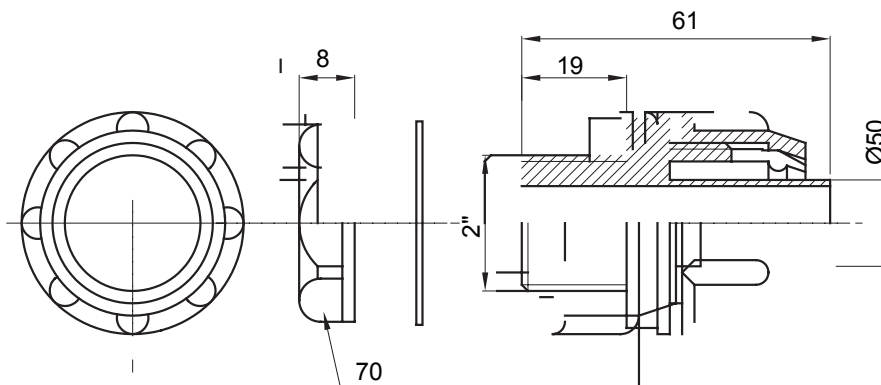

Raccord tournant droit pour gaine avec degré de protection IP54.

Couleur	Gris RAL 7035	Indice de protection	IP54
Pas GAZ	2"	Gaine Ø (mm)	50
Type	Fixe	Electrocod	210

DIMENSIONS

SYMBOLE TECHNIQUE

IP

IP54

NORMES ET HOMOLOGATIONS