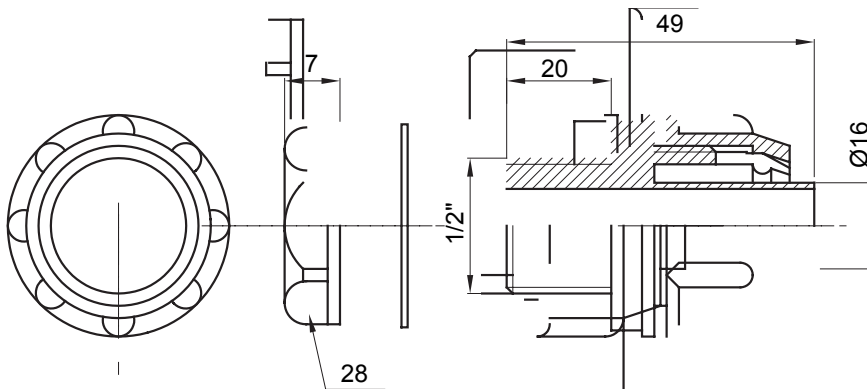

Raccord tournant droit pour gaine avec degré de protection IP54.

Couleur	Gris RAL 7035	Indice de protection	IP54
Pas GAZ	1/2"	Gaine Ø (mm)	16
Type	Fixe	Electrocod	210

DIMENSIONS

SYMBOLE TECHNIQUE

IP54

NORMES ET HOMOLOGATIONS