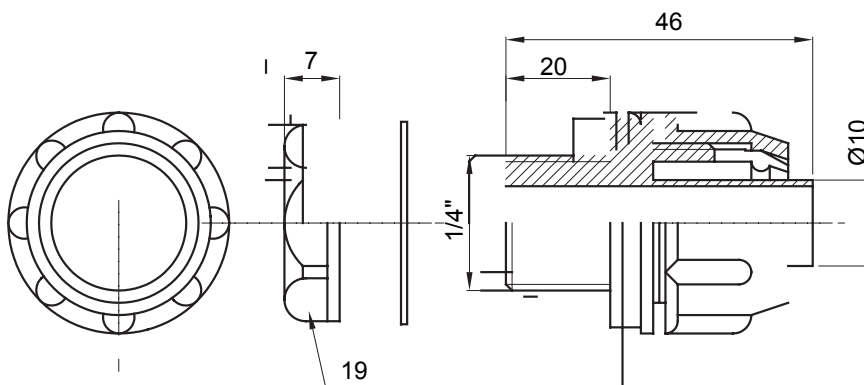

Raccord tournant droit pour gaine avec degré de protection IP54.

Couleur	Gris RAL 7035	Indice de protection	IP54
Pas GAZ	1/4"	Gaine Ø (mm)	10
Type	Fixe	Electrocod	210

### DIMENSIONS

### SYMBOLE TECHNIQUE

**IP**

IP54