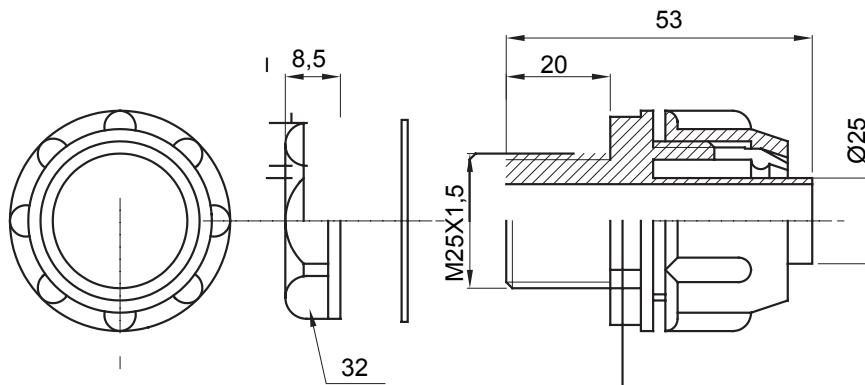

Raccord tournant droit pour gaine avec degré de protection IP54.

Couleur	Gris RAL 7035	Indice de protection	IP54
Pas métrique	M25x1,5	Gaine Ø (mm)	25
Type	Fixe	Electrocod	210

DIMENSIONS

SYMBOLE TECHNIQUE