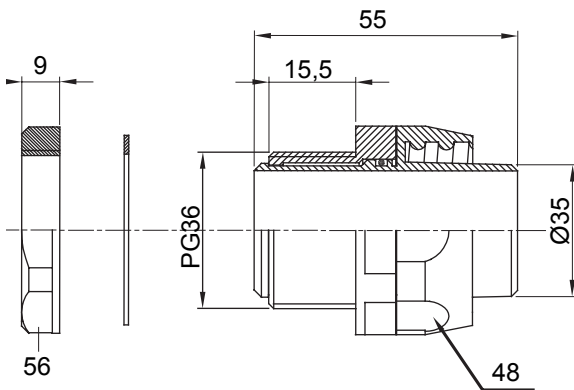

Raccord tournant droit pour gaine avec degré de protection IP54.

Couleur	Noir RAL 9005	Indice de protection	IP54
Pas PG	36	Gaine Ø (mm)	35
Type	Tournant	Electrocod	210

DIMENSIONS

SYMBOLE TECHNIQUE

IP

IP54

NORMES ET HOMOLOGATIONS