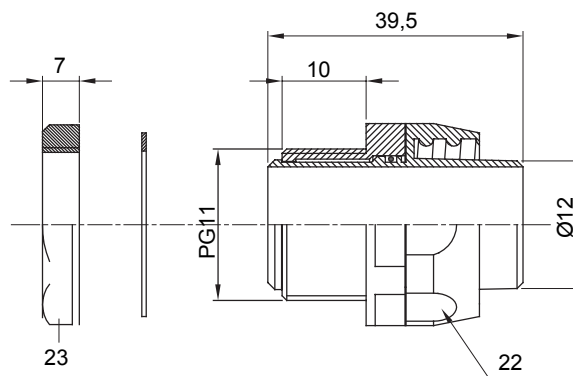

Raccord tournant droit pour gaine avec degré de protection IP54.

Couleur	Noir RAL 9005	Indice de protection	IP54
Pas PG	11	Gaine Ø (mm)	12
Type	Tournant	Electrocod	210

### DIMENSIONS

### SYMBOLE TECHNIQUE

**IP**

IP54