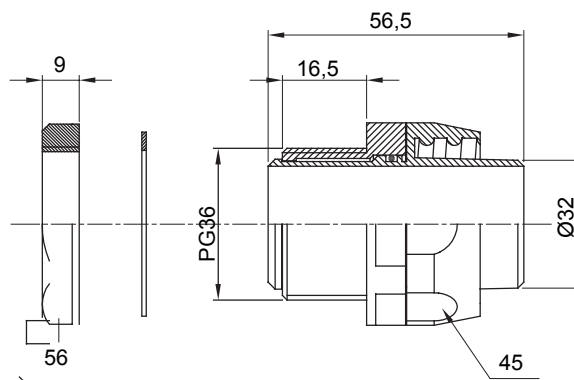

Raccord tournant droit pour gaine avec degré de protection IP54.

Couleur	Gris RAL 7035	Indice de protection	IP54
Pas PG	36	Gaine Ø (mm)	32
Type de filetage	PG36	Type	Tournant
Electrocod	210		

DIMENSIONS

SYMBOLE TECHNIQUE

IP

IP54

NORMES ET HOMOLOGATIONS