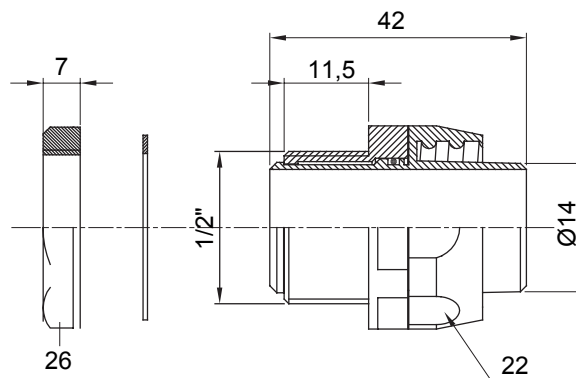

Raccord tournant droit pour gaine avec degré de protection IP54.

Couleur	Noir RAL 9005	Indice de protection	IP54
Pas GAZ	1/2"	Gaine Ø (mm)	14
Type	Tournant	Electrocod	210

### DIMENSIONS

### SYMBOLE TECHNIQUE

**IP**

IP54