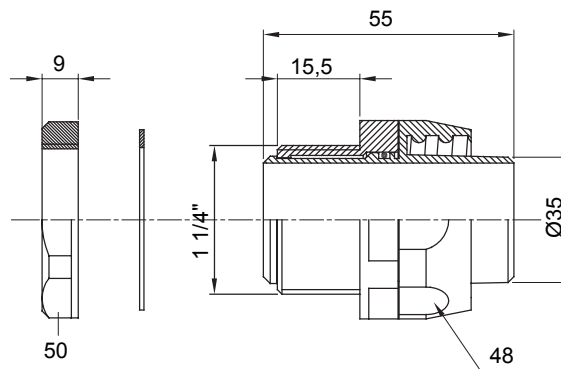

Raccord tournant droit pour gaine avec degré de protection IP54.

Couleur	Gris RAL 7035	Indice de protection	IP54
Pas GAZ	1 1/4"	Gaine Ø (mm)	35
Type	Tournant	Electrocod	210

### DIMENSIONS

### SYMBOLE TECHNIQUE

IP54