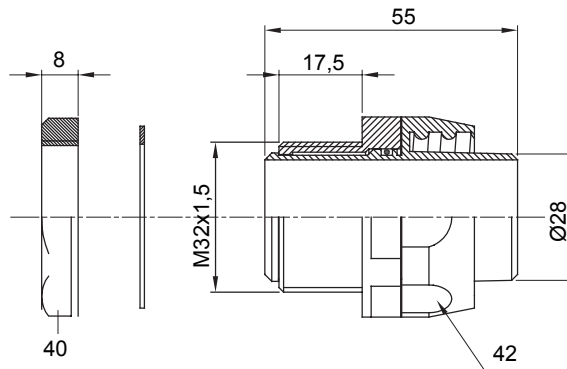

Raccord tournant droit pour gaine avec degré de protection IP54.

Couleur	Noir RAL 9005	Indice de protection	IP54
Pas métrique	M 32x1,5	Gaine Ø (mm)	28
Type	Tournant	Electrocod	210

DIMENSIONS

SYMBOLE TECHNIQUE