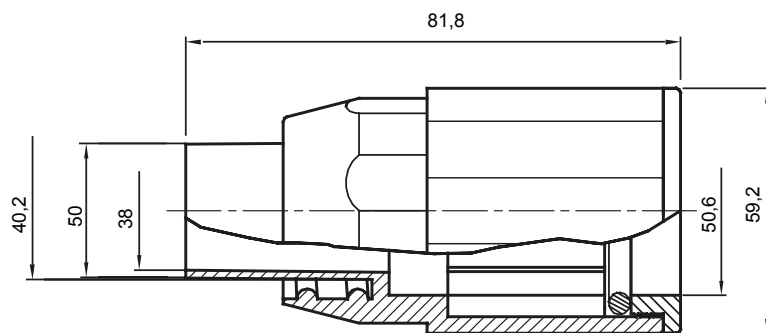

Accessoires de cheminement pour conduit rigide avec degré de protection IP40 et IP67.

Couleur	Gris RAL 7035	Indice de protection	IP65
Conduits Ø (mm)	50	Gaine Ø (mm)	40
Caractéristique matière	Halogen free conformément à EN 50642	Electrocod	21221

DIMENSIONS

SYMBOLE TECHNIQUE

IP65

NORMES ET HOMOLOGATIONS