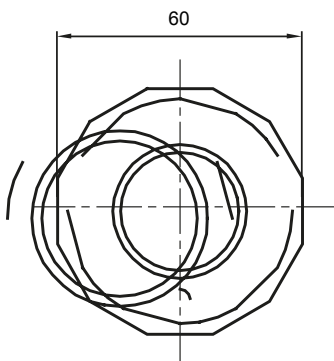

Accessoires de cheminement pour conduit rigide avec degré de protection IP40 et IP67.

Couleur	Gris RAL 7035	Indice de protection	IP65
Conduits Ø (mm)	50	Gaine Ø (mm)	40
Caractéristique matière	Halogen free conformément à EN 50642	Electrocod	21221

DIMENSIONS

SYMBOLE TECHNIQUE

IP65

NORMES ET HOMOLOGATIONS