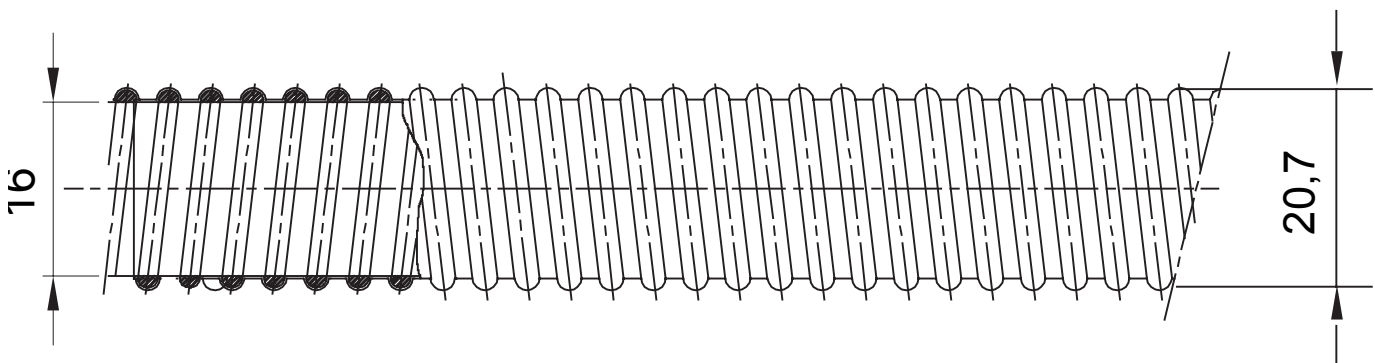

Couleur	Noir RAL 9005	Matière	PVC
Gaine Ø (mm)	16	Test du fil incandescent	960 °C
Electrocod	21320	Résistance à la compression	2 (Léger- 320 N)
Résistance aux chocs	3 (Moyen - 2 J)	Résistance à la flexion	4 (Flexible)
Caractéristiques électriques	2 (Avec caractéristiques d'isolation électrique)	Résistance à la propagation de la flamme	1 (non propagateur de la flamme)
Classification	2311	Rayon de courbure minimum	10 fois le diamètre
Résistance d'isolement	100 MΩ à 500V pendant 1 minute	Rigidité diélectrique	2000 V a 50 Hz pendant 15 minutes
Protection contre la pénétration des solides avec raccords fixes et pivotants	5	Protection contre la pénétration des solides avec raccords tube-gaine	6
Protection contre la pénétration des liquides avec raccords fixes et pivotants	4	Protection contre la pénétration des liquides avec raccords tube-gaine	5
Résistance à la traction	1 (Très léger)	Résistance à la charge	Non applicable
Norme	EN 61386-1 EN 61386-23	Famille	Diflex

RÉACTION AUX AGENTS CHIMIQUES ET ATMOSPHÉRIQUES

Solution saline	Acides		Bases		Solvants				Huile minérale	Rayones UV
	Concentrés	Dilués	Concentrés	Dilués	Hexane	Benzène	Acétone	Alcool éthylique		
Résistant	Résistance limitée	Résistant	Résistance limitée	Résistant	Résistant	Résistant	Résistant	Non résistant	Résistant	Résistant

DIMENSIONS