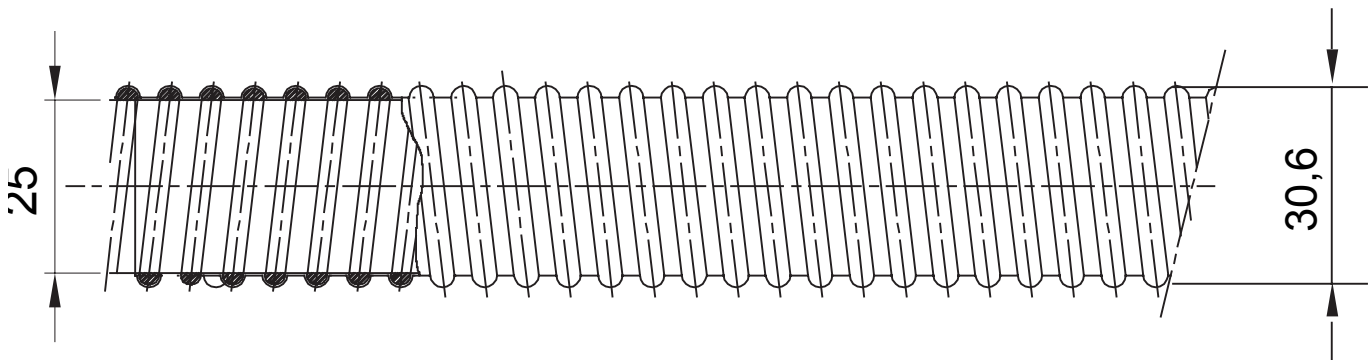

Couleur	Gris RAL 7035	Matière	PVC
Gaine Ø (mm)	25	Test du fil incandescent	960 °C
Electrocod	21320	Résistance à la compression	2 (Léger- 320 N)
Résistance aux chocs	3 (Moyen - 2 J)	Résistance à la flexion	4 (Flexible)
Caractéristiques électriques	2 (Avec caractéristiques d'isolation électrique)	Résistance à la propagation de la flamme	1 (non propagateur de la flamme)
Classification	2311	Rayon de courbure minimum	10 fois le diamètre
Résistance d'isolement	100 MΩ à 500V pendant 1 minute	Rigidité diélectrique	2000 V a 50 Hz pendant 15 minutes
Protection contre la pénétration des solides avec raccords fixes et pivotants	5	Protection contre la pénétration des solides avec raccords tube-gaine	6
Protection contre la pénétration des liquides avec raccords fixes et pivotants	4	Protection contre la pénétration des liquides avec raccords tube-gaine	5
Résistance à la traction	1 (Très léger)	Résistance à la charge	Non applicable
Norme	EN 61386-1 EN 61386-23	Famille	Diflex

RÉACTION AUX AGENTS CHIMIQUES ET ATMOSPHÉRIQUES

Solution saline	Acides		Bases		Solvants				Huile minérale	Rayones UV
	Concentrés	Dilués	Concentrés	Dilués	Hexane	Benzène	Acétone	Alcool éthylique		
Résistant	Résistance limitée	Résistant	Résistance limitée	Résistant	Résistant	Résistant	Résistant	Non résistant	Résistant	Résistant

DIMENSIONS