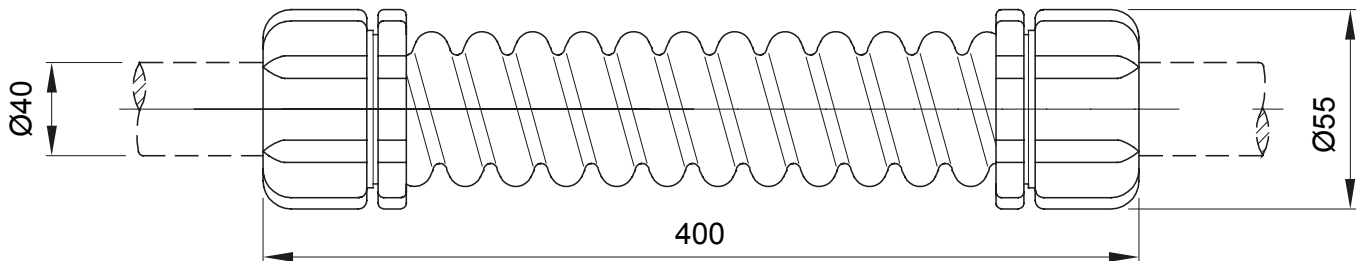

Accessoires de cheminement pour conduit rigide avec degré de protection IP40 et IP67.

Couleur	Gris RAL 7035	Indice de protection	IP44
Longueur (mm)	400	Ø externe (mm)	55
Ø interne (mm)	35.5	Pour tubes Ø externe (mm)	40
Electrocod	21221		

### DIMENSIONS