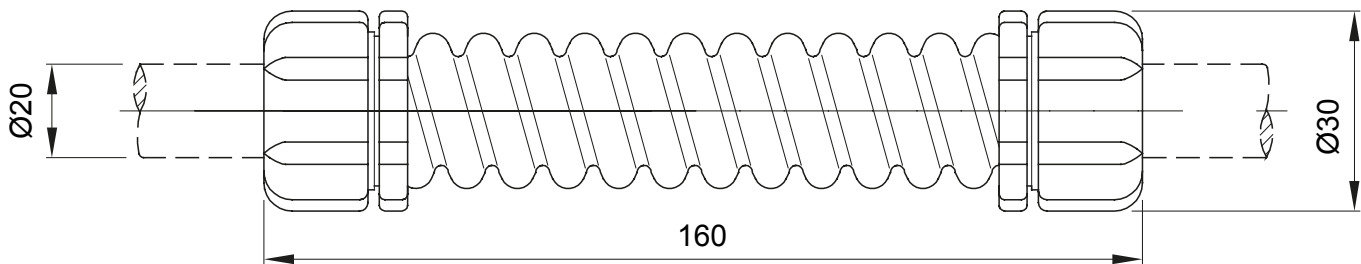

Accessoires de cheminement pour conduit rigide avec degré de protection IP40 et IP67.

| | | | |
|----------------|---------------|---------------------------|------|
| Couleur | Gris RAL 7035 | Indice de protection | IP44 |
| Longueur (mm) | 160 | Ø externe (mm) | 30 |
| Ø interne (mm) | 17 | Pour tubes Ø externe (mm) | 20 |
| Electrocod | 21221 | | |

DIMENSIONS

SYMBOLE TECHNIQUE

IP

IP44

NORMES ET HOMOLOGATIONS