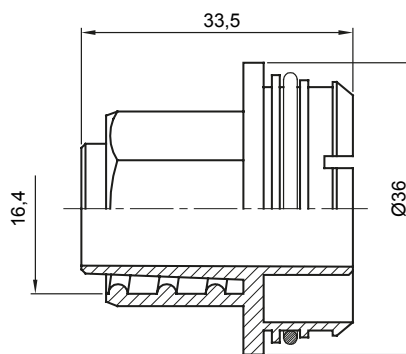

Accessoires de cheminement pour conduit rigide avec degré de protection IP40 et IP67.

Couleur	Gris RAL 7035	Caractéristiques	-
Gaine Ø (mm)	12	Electrocod	21221

DIMENSIONS

NORMES ET HOMOLOGATIONS