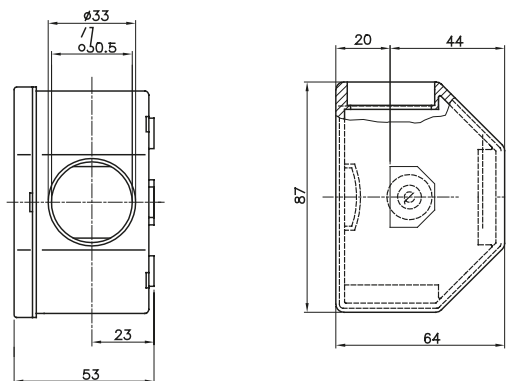

Accessoires de cheminement pour conduit rigide avec degré de protection IP40 et IP67.

Couleur	Gris RAL 7035	Dim. externes LxHxP (mm)	87x64x53
Indice de protection	IP54	Caractéristiques	-
Description	TX3-3 entrées	Electrocod	21221

DIMENSIONS

SYMBOLE TECHNIQUE

IP

IP54

NORMES ET HOMOLOGATIONS