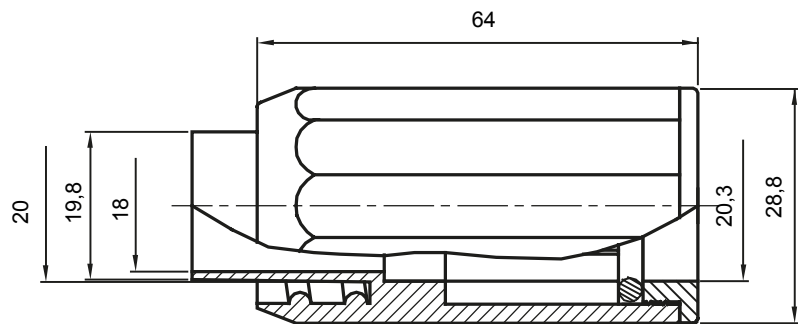

Accessoires de cheminement pour conduit rigide avec degré de protection IP40 et IP67.

Couleur	Gris RAL 7035	Indice de protection	IP65
Conduits Ø (mm)	20	Gaine Ø (mm)	20
Caractéristique matière	Halogen free in compliance with EN 50642	Electrocod	21221

DIMENSIONS

SYMBOLE TECHNIQUE

IP

HF
HALOGEN FREE

IP65

NORMES ET HOMOLOGATIONS