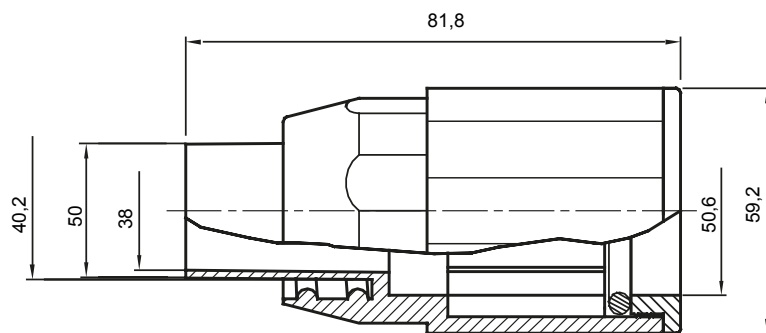

Accessoires de cheminement pour conduit rigide avec degré de protection IP40 et IP67.

Couleur	Gris RAL 7035	Indice de protection	IP65
Conduits Ø (mm)	50	Gaine Ø (mm)	40
Caractéristique matière	Halogen free conformément à EN 50642	Electrocod	21221

### DIMENSIONS

### SYMBOLE TECHNIQUE

IP65