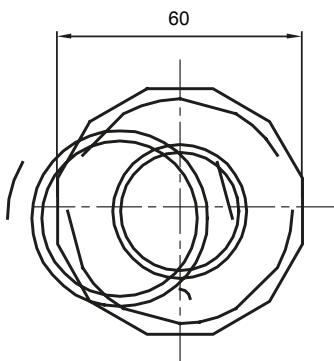

Accessoires de cheminement pour conduit rigide avec degré de protection IP40 et IP67.

Couleur	Gris RAL 7035	Indice de protection	IP65
Conduits Ø (mm)	50	Gaine Ø (mm)	40
Caractéristique matière	Halogen free conformément à EN 50642	Electrocod	21221

### DIMENSIONS