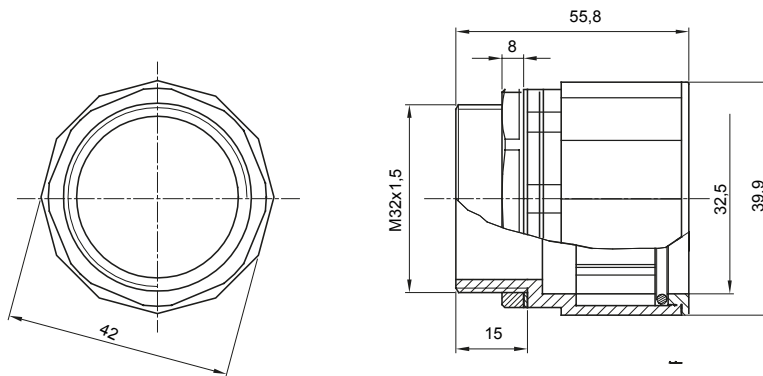

Accessoires de cheminement pour conduit rigide avec degré de protection IP40 et IP67.

Couleur	Gris RAL 7035	Indice de protection	IP67
Pas métrique	M 32x1,5	Pour Ø trous (mm)	32
Conduits Ø (mm)	32	Caractéristique matière	Halogen free conformément à EN 50642
Electrocod	21221		

DIMENSIONS

SYMBOLE TECHNIQUE

IP67

NORMES ET HOMOLOGATIONS