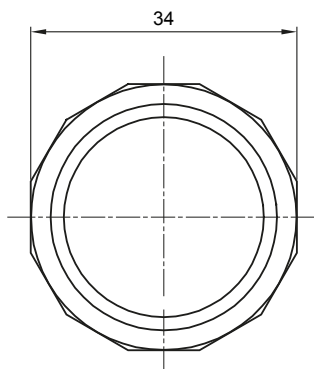

Accessoires de cheminement pour conduit rigide avec degré de protection IP40 et IP67.

Couleur	Gris RAL 7035	Indice de protection	IP67
Conduits Ø (mm)	25	Caractéristique matière	Halogen free conformément à EN 50642
Electrocod	21221		

DIMENSIONS

SYMBOLE TECHNIQUE

IP67

NORMES ET HOMOLOGATIONS