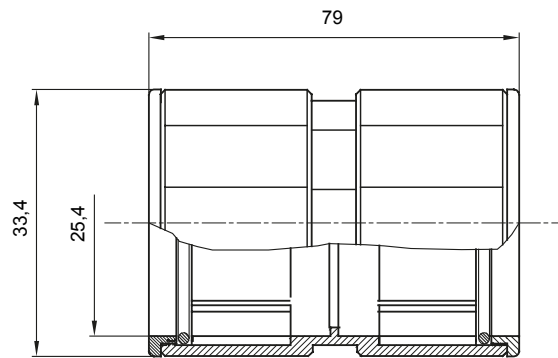

Accessoires de cheminement pour conduit rigide avec degré de protection IP40 et IP67.

Couleur	Gris RAL 7035	Indice de protection	IP67
Conduits Ø (mm)	25	Caractéristique matière	Halogen free conformément à EN 50642
Electrocod	21221		

DIMENSIONS

SYMBOLE TECHNIQUE

IP67

NORMES ET HOMOLOGATIONS