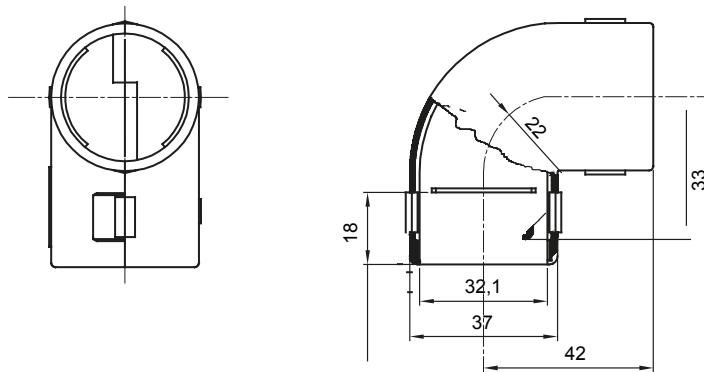

Accessoires de cheminement pour conduit rigide avec degré de protection IP40 et IP67.

Couleur	Gris RAL 7035	Indice de protection	IP40
Conduits Ø (mm)	32	Electrocod	21221

DIMENSIONS

SYMBOLE TECHNIQUE

IP

IP40