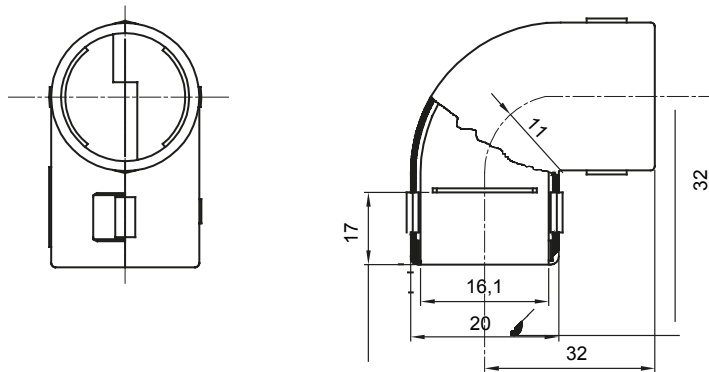

Accessoires de cheminement pour conduit rigide avec degré de protection IP40 et IP67.

Couleur	Gris RAL 7035	Indice de protection	IP40
Conduits Ø (mm)	16	Electrocod	21221

DIMENSIONS

SYMBOLE TECHNIQUE

IP

IP40