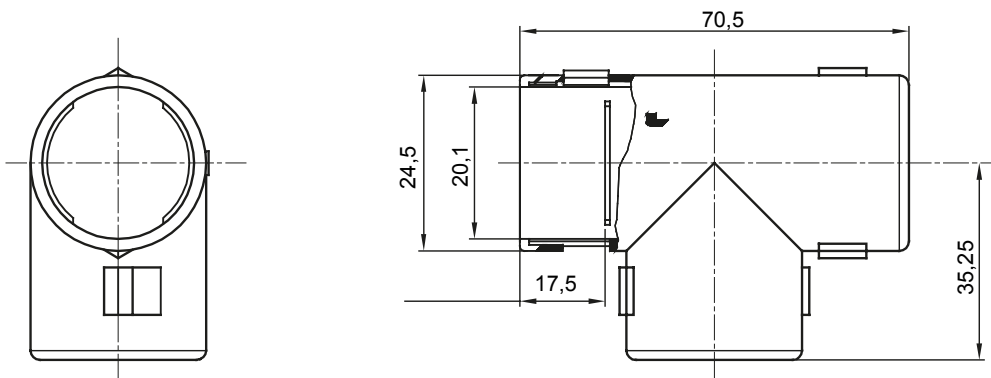

Accessoires de cheminement pour conduit rigide avec degré de protection IP40 et IP67.

Couleur	Gris RAL 7035	Indice de protection	IP40
Conduits Ø (mm)	20	Electrocod	21221

DIMENSIONS

SYMBOLE TECHNIQUE

IP

IP40