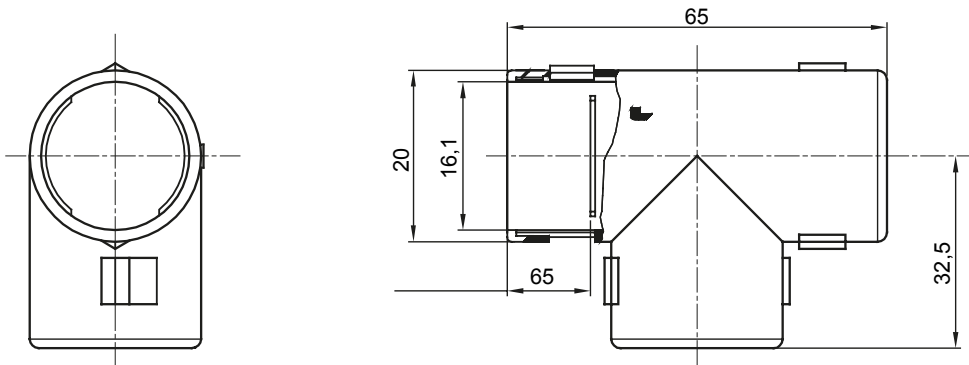

Accessoires de cheminement pour conduit rigide avec degré de protection IP40 et IP67.

Couleur	Gris RAL 7035	Indice de protection	IP40
Conduits Ø (mm)	16	Electrocod	21221

DIMENSIONS

SYMBOLE TECHNIQUE

IP

IP40