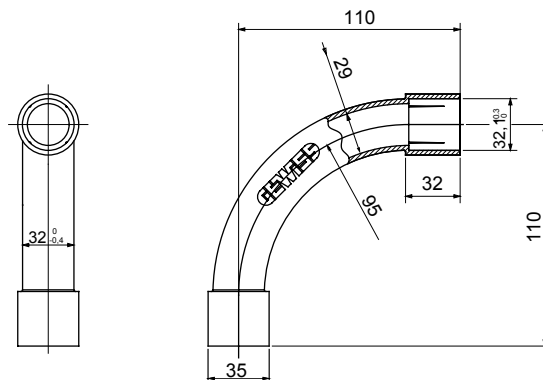

Accessoires de cheminement pour conduit rigide avec degré de protection IP40 et IP67.

Couleur	Gris RAL 7035	Indice de protection	IP40
Conduits Ø (mm)	32	Caractéristique matière	Halogen free in compliance with EN 50642
Electrocod	21221		

DIMENSIONS

SYMBOLE TECHNIQUE

IP

HF
HALOGEN FREE

IP40

NORMES ET HOMOLOGATIONS