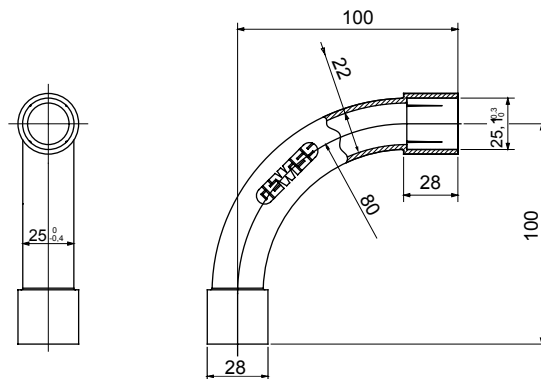

Accessoires de cheminement pour conduit rigide avec degré de protection IP40 et IP67.

Couleur	Gris RAL 7035	Indice de protection	IP40
Conduits Ø (mm)	25	Caractéristique matière	Halogen free in compliance with EN 50642
Electrocod	21221		

DIMENSIONS

SYMBOLE TECHNIQUE

IP

HF
HALOGEN FREE

IP40

NORMES ET HOMOLOGATIONS