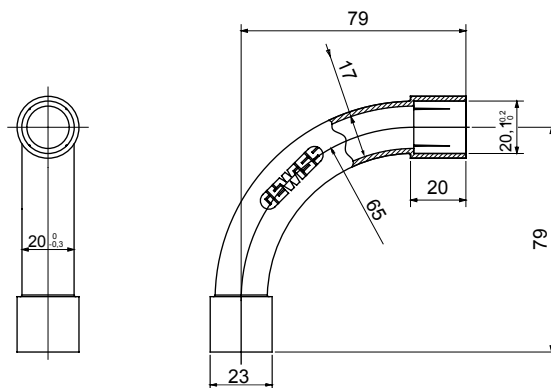

Accessoires de cheminement pour conduit rigide avec degré de protection IP40 et IP67.

Couleur	Gris RAL 7035	Indice de protection	IP40
Conduits Ø (mm)	20	Caractéristique matière	Halogen free in compliance with EN 50642
Electrocod	21221		

### DIMENSIONS