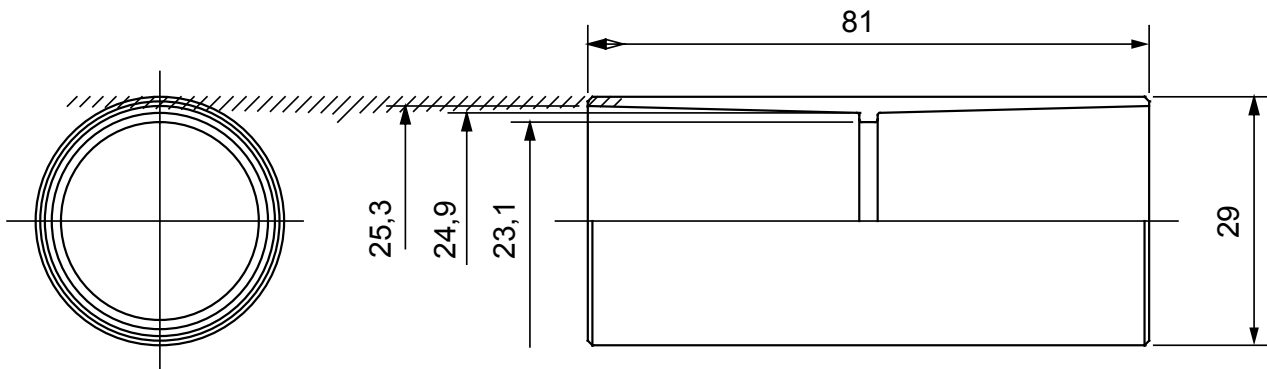

Accessoires de cheminement pour conduit rigide avec degré de protection IP40 et IP67.

Couleur	Gris RAL 7035	Indice de protection	IP40
Conduits Ø (mm)	25	Caractéristique matière	Halogen free in compliance with EN 50642
Electrocod	21221		

DIMENSIONS

SYMBOLE TECHNIQUE

IP

HF
HALOGEN FREE

IP40

NORMES ET HOMOLOGATIONS