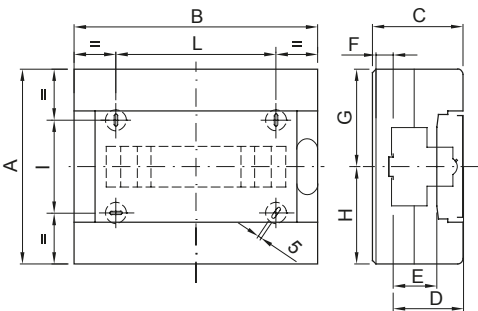

DIMENSIONS

	Codi ce	Ingombro			Montaggio modulari					Fissaggio		
		A	B	C	D	E	F	G	H	NR	I	L
8M	GW 40 043 GW 40 063	180	200	100	77	47	11,5	90	90	3	82	100
12M	GW 40 0 45 GW 40 0 65	225	280	100	77	47	11,5	112,5	112,5	4	107	180

SYMBOLE TECHNIQUE

IP
IP40

IK
IK08

GWT
650 °C

HF
HALOGEN FREE
Sans halogène selon norme EN 60754-2

NORMES ET HOMOLOGATIONS