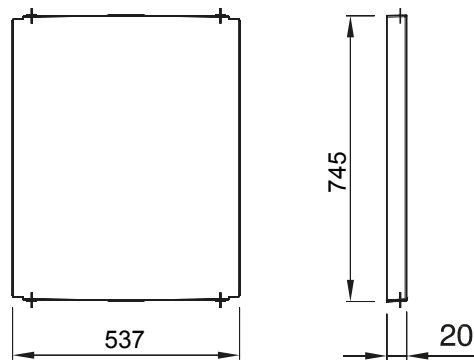

Accessoires et compléments techniques pour coffrets d'automatisation et de distribution série 46.

Couleur	Gris RAL 7035	Caractéristiques	Sans halogène
Pour coffrets LxH (mm)	585x800	Adapté pour	46QP - 46QM - 46QX
Electrocod	0303	Matière charnière	Polyester

DIMENSIONS

SYMBOLE TECHNIQUE

NORMES ET HOMOLOGATIONS