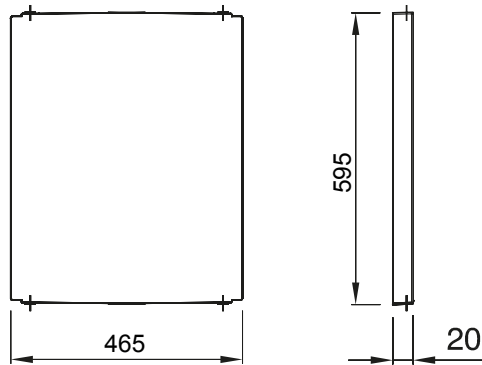

Accessoires et compléments techniques pour coffrets d'automatisation et de distribution série 46.

Couleur	Gris RAL 7035	Caractéristiques	Sans halogène
Pour coffrets LxH (mm)	515x650	Adapté pour	46QP - 46QM - 46QX
Electrocod	0303	Matière charnière	Polyester

DIMENSIONS

SYMBOLE TECHNIQUE

NORMES ET HOMOLOGATIONS