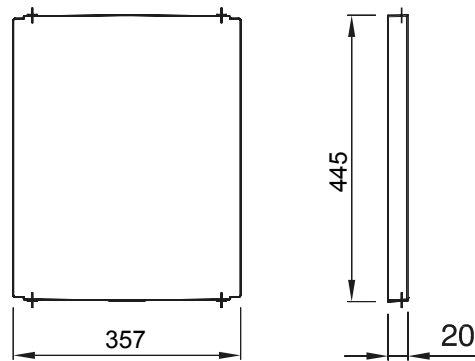

Accessoires et compléments techniques pour coffrets d'automatisation et de distribution série 46.

Couleur	Gris RAL 7035	Caractéristiques	Sans halogène
Pour coffrets LxH (mm)	405x500	Adapté pour	46QP - 46QM - 46QX
Electrocod	0303	Matière charnière	Polyester

DIMENSIONS

SYMBOLE TECHNIQUE

NORMES ET HOMOLOGATIONS