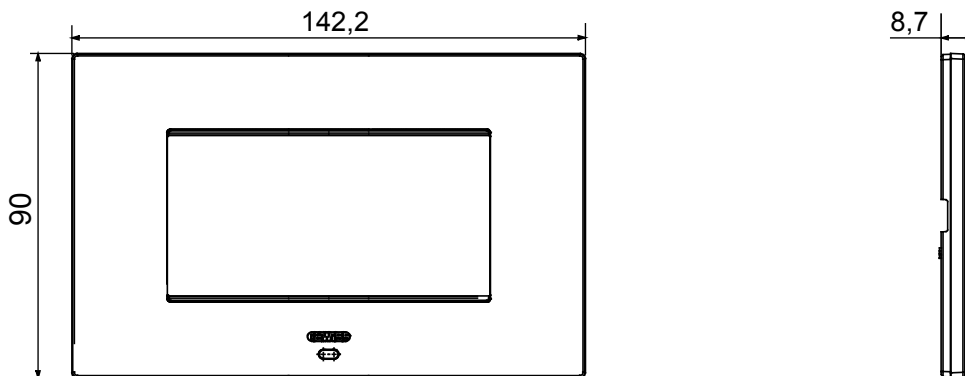

Fiche produit

GW16004SGR

CHORUSMART - Appareillage mural

La plaque Smart peut être utilisée avec Home Gateway pour les solutions « CONNECTED SMART HOME ». Les plaques EGO SMART s'intègrent aux appareils connectés du système ChoruSmart. Elles vont au-delà de l'esthétique pure et deviennent un élément d'interaction avec l'utilisateur. Les plaques communiquent avec les autres appareils connectés. À l'aide de bandes LED périmétriques RGB et d'un affichage graphique, elles peuvent communiquer à l'utilisateur les états de fonctionnement et les alarmes détectées par les fonctions intelligentes qui contrôlent la maison. Les plaques traditionnelles EGO SMART et EGO peuvent être utilisées dans le même système car elles s'y intègrent parfaitement.

Couleur	Magnetic gray	Description	4 modules
Pour montage sur support	GW16804N	Alimentation	Via un des appareils appropriés, connectés et installés à l'intérieur ou via le bloc d'alimentation dédié GWA1700
Norme	2014/35/EU, 2014/30/EU, 2011/65/EU + 2015/863, EN 62368-1, EN 55032, EN 55035, EN IEC 63000	Température de fonctionn.	-5 ÷ +45 °C
Humidité relative (non condensant)	Maximum 93 %	Indice de protection	IP20
Fonctions	Informations / État du système avec des messages sur l'écran et des notifications sur le bandeau LED RGB.	Matière	Technopolymère peint
Finition	Finition mate	Test du fil incandescent	650 °C
Thermopression avec bille	70 °C	Famille	EGO SMART
Interface utilisateur	La plaque est équipée d'un affichage matriciel LED RGB		

DIMENSIONS

SYMBOLE TECHNIQUE

IP

IP20

GWT

650 °C

70 °C

NORMES ET HOMOLOGATIONS