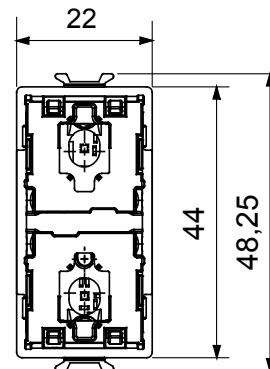

Contacts de sortie	2,3 A 240 V CA (selon CEI 60669-2-1)	Alimentation	100 ± 240 V ca - 50/60 Hz
N. de modules	1	N. canaux en sortie	1
Connexions radio	Zigbee (IEEE 802.15.4)	Norme	2014/53/EU, 2011/65/EU + 2015/863, EN 60669-2-1, EN 60669-1, EN 301 489-1, EN 301 489-17, EN 300 328, EN IEC 63000
Température de fonctionn.	-5 ÷ +45 °C	Humidité relative (non condensant)	Maximum 93 %
Puissance de sortie Zigbee	10 dBm	Puissance max dissipée (W)	2
Bornes de câblage	À vis	Capacité de serrage des bornes câbles souples (mm ²)	Max. 1,5
Capacité de serrage des bornes câbles rigides (mm ²)	Max. 1,5	Catégorie	Commande de volet roulant axiale connectée
N. canaux en entrée	2 (pour la réplique de la commande locale ou l'envoi de commandes Zigbee supplémentaires)	Tension des entrées	Tension d'alimentation du secteur
Indice de protection	IP20 (avec touche de commande)	Couleur LED	Bleu
Contrôle local	Via les 2 boutons-poussoirs (à compléter avec un bouton de commande)	Alimentation de la plaque EGO SMART	Oui
Extension de la commande Zigbee pour installer Zigbee en place EGO SMART (fonction MAJ)	Oui (2 boutons-poussoirs)		

DIMENSIONS

SYMBOLE TECHNIQUE

IP

IP20 (avec touche de commande)

NORMES ET HOMOLOGATIONS

GEWISS FRANCE SAS
ILIADE, 3 rue Christophe Colomb, 91300 Massy,
France
Tél : +33 (0) 1 64 86 80 80

www.gewiss.com/fr/fr
gewiss-fr@gewiss.com
Dernière mise à jour 19/11/2024