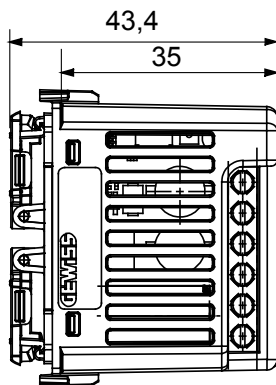

Contacts de sortie	2,3 A 240 V CA (selon CEI 60669-2-1)	Alimentation	100 ± 240 V ca - 50/60 Hz
N. de modules	1	N. canaux en sortie	1
Connexions radio	Zigbee (IEEE 802.15.4)	Norme	2014/53/EU, 2011/65/EU + 2015/863, EN 60669-2-1, EN 60669-1, EN 301 489-1, EN 301 489-17, EN 300 328, EN IEC 63000
Température de fonctionn.	-5 ÷ +45 °C	Humidité relative (non condensant)	Maximum 93 %
Puissance de sortie Zigbee	10 dBm	Puissance max dissipée (W)	2
Bornes de câblage	À vis	Capacité de serrage des bornes câbles souples (mm ²)	Max. 1,5
Capacité de serrage des bornes câbles rigides (mm ²)	Max. 1,5	Catégorie	Commande de volet roulant axiale connectée
N. canaux en entrée	2 (pour la réplique de la commande locale ou l'envoi de commandes Zigbee supplémentaires)	Tension des entrées	Tension d'alimentation du secteur
Indice de protection	IP20 (avec touche de commande)	Couleur LED	Bleu
Contrôle local	Via les 2 boutons-poussoirs (à compléter avec un bouton de commande)	Alimentation de la plaque EGO SMART	Oui
Extension de la commande Zigbee pour installer Zigbee en place EGO SMART (fonction MAJ)	Oui (2 boutons-poussoirs)		

DIMENSIONS

SYMBOLE TECHNIQUE

IP

IP20 (avec touche de commande)

NORMES ET HOMOLOGATIONS

GEWISS FRANCE SAS
ILIADE, 3 rue Christophe Colomb, 91300 Massy,
France
Tél : +33 (0) 1 64 86 80 80

www.gewiss.com/fr/fr
gewiss-fr@gewiss.com
Dernière mise à jour 19/11/2024