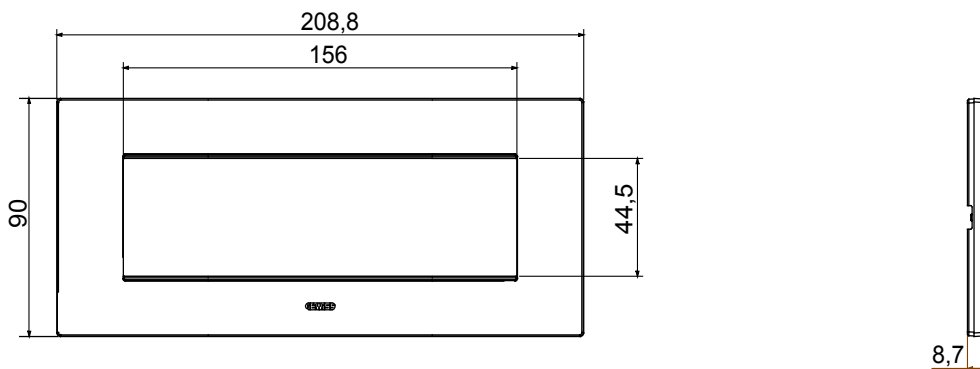

## GW16007NB

CHORUSMART - Appareillage mural

Gamme de plaques ChoruSmart à usage domestique, fabriquées dans une grande variété de formes, couleurs, matériaux et finitions. Elle comprend cinq formes (ONE, GEO, EGO, LUX, ICE et ICE Touch) pour les boîtes rectangulaires d'une capacité allant jusqu'à 12 modules et trois formes différentes (ONE International, GEO International et LUX International) adaptées aux boîtes rondes/carrées, à la fois simples et combinées en configurations horizontales ou verticales, d'une capacité de 2 allant jusqu'à 2+2+2+2 modules. Toutes les plaques ChoruSmart à usage domestique utilisent les mêmes supports, sans nécessiter d'adaptateurs supplémentaires. La gamme comprend également des plaques vierges, des plaques IP55 étanches et des plaques de contour.

Famille	EGO	Description	7 modules
Couleur	Beige satiné naturel	Matière	Technopolymère
Finition	Finition mate	Pour montage sur support	GW16807N
Test du fil incandescent	650 °C	Thermopression avec bille	70 °C
Norme	EN 60669-1	Electrocod	0110

### DIMENSIONS