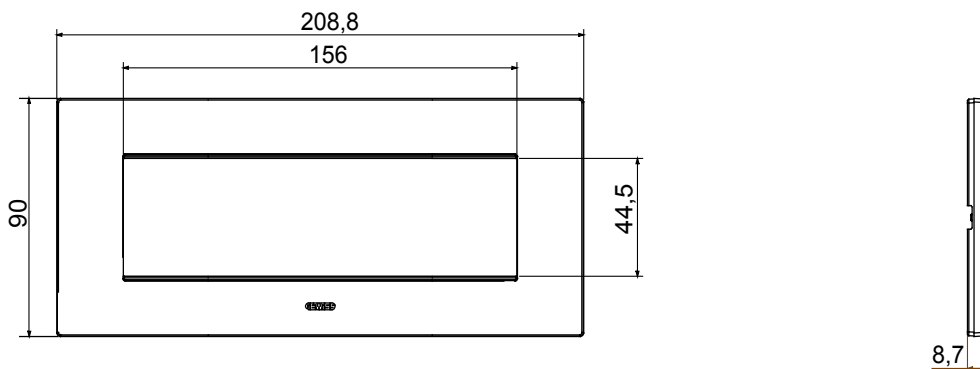

DIMENSIONS

SYMBOLE TECHNIQUE

NORMES ET HOMOLOGATIONS

GEWISS FRANCE SAS
ILIADE, 3 rue Christophe Colomb, 91300 Massy,
France
Tél : +33 (0) 1 64 86 80 80

www.gewiss.com/fr/fr
gewiss-fr@gewiss.com
Dernière mise à jour 19/11/2024

Les caractéristiques, dimensions, dessins et images sont communiqués à titre purement informatif et peuvent faire l'objet de modification sans aucun préavis