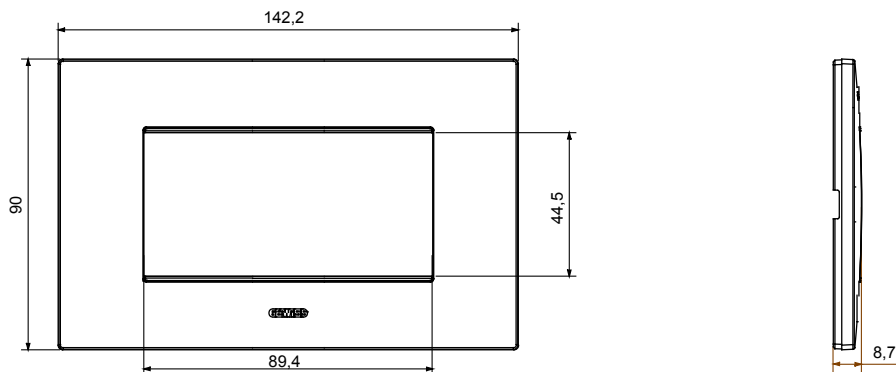

DIMENSIONS

SYMBOLE TECHNIQUE

NORMES ET HOMOLOGATIONS

GEWISS FRANCE SAS
ILIADE, 3 rue Christophe Colomb, 91300 Massy,
France
Tél : +33 (0) 1 64 86 80 80

www.gewiss.com/fr/fr
gewiss-fr@gewiss.com
Dernière mise à jour 19/11/2024

Les caractéristiques, dimensions, dessins et images sont communiqués à titre purement informatif et peuvent faire l'objet de modification sans aucun préavis