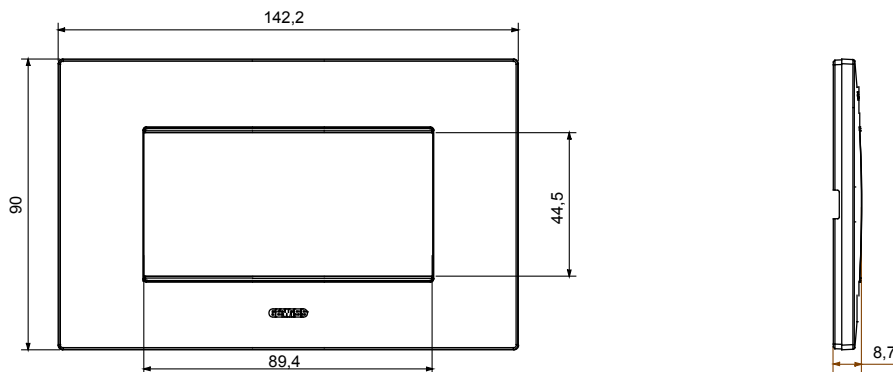

DIMENSIONS

SYMBOLE TECHNIQUE

NORMES ET HOMOLOGATIONS

GEWISS FRANCE SAS
ILIADE, 3 rue Christophe Colomb, 91300 Massy,
France
Tél : +33 (0) 1 64 86 80 80

www.gewiss.com/fr/fr
gewiss-fr@gewiss.com
Dernière mise à jour 19/11/2024

Les caractéristiques, dimensions, dessins et images sont communiqués à titre purement informatif et peuvent faire l'objet de modification sans aucun préavis