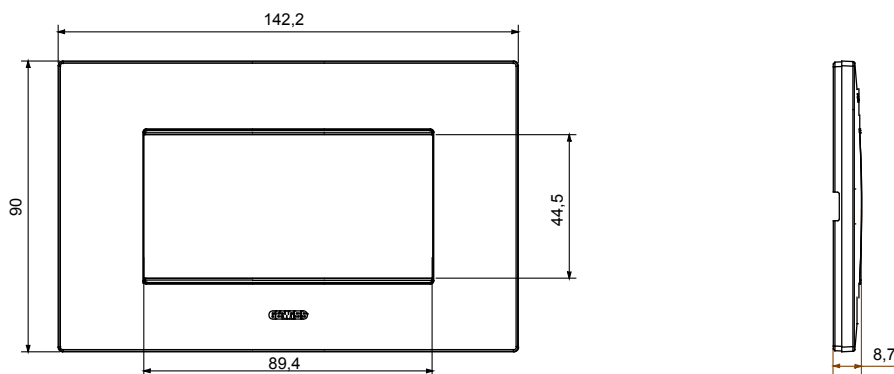

DIMENSIONS

SYMBOLE TECHNIQUE

NORMES ET HOMOLOGATIONS

GEWISS FRANCE SAS
ILIADE, 3 rue Christophe Colomb, 91300 Massy,
France
Tél : +33 (0) 1 64 86 80 80

www.gewiss.com/fr/fr
gewiss-fr@gewiss.com
Dernière mise à jour 19/11/2024

Les caractéristiques, dimensions, dessins et images sont communiqués à titre purement informatif et peuvent faire l'objet de modification sans aucun préavis