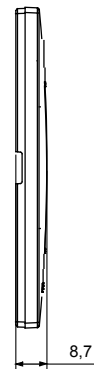

DIMENSIONS