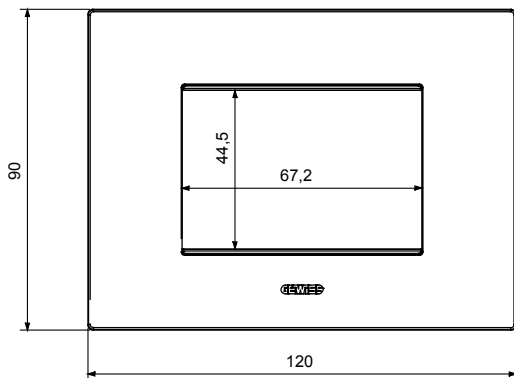

DIMENSIONS

SYMBOLE TECHNIQUE

NORMES ET HOMOLOGATIONS

GEWISS FRANCE SAS
ILIADE, 3 rue Christophe Colomb, 91300 Massy,
France
Tél : +33 (0) 1 64 86 80 80

www.gewiss.com/fr/fr
gewiss-fr@gewiss.com
Dernière mise à jour 19/11/2024

Les caractéristiques, dimensions, dessins et images sont communiqués à titre purement informatif et peuvent faire l'objet de modification sans aucun préavis