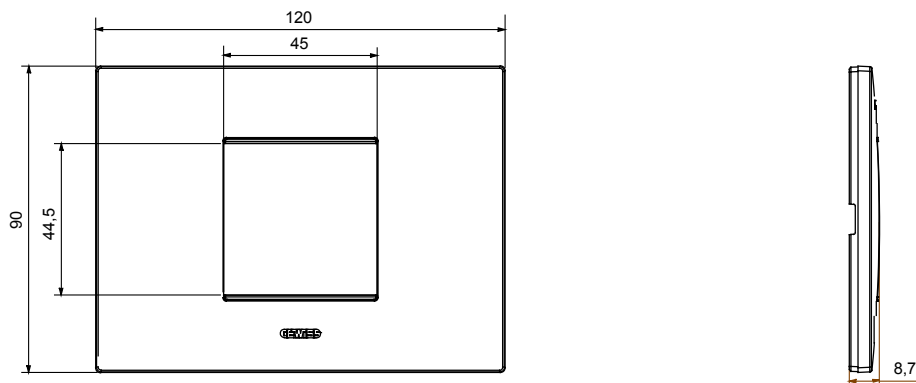

## GW16002CY

CHORUSMART - Appareillage mural

Gamme de plaques ChoruSmart à usage domestique, fabriquées dans une grande variété de formes, couleurs, matériaux et finitions. Elle comprend cinq formes (ONE, GEO, EGO, LUX, ICE et ICE Touch) pour les boîtes rectangulaires d'une capacité allant jusqu'à 12 modules et trois formes différentes (ONE International, GEO International et LUX International) adaptées aux boîtes rondes/carrées, à la fois simples et combinées en configurations horizontales ou verticales, d'une capacité de 2 allant jusqu'à 2+2+2+2 modules. Toutes les plaques ChoruSmart à usage domestique utilisent les mêmes supports, sans nécessiter d'adaptateurs supplémentaires. La gamme comprend également des plaques vierges, des plaques IP55 étanches et des plaques de contour.

Famille	EGO	Description	1 poste (2 modules)
Couleur	Argile	Matière	Technopolymère
Finition	Finition mate	Pour montage sur support	GW16802, GW16803, GW16803N
Test du fil incandescent	650 °C	Thermopression avec bille	70 °C
Norme	EN 60669-1	Electrocod	0110

### DIMENSIONS