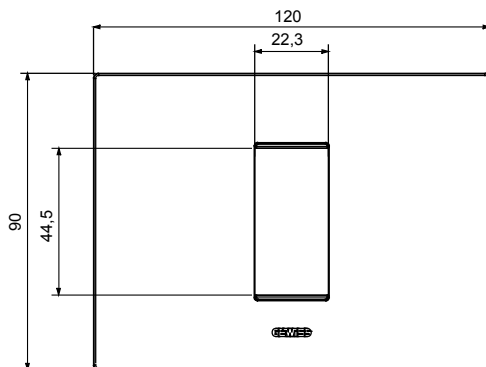

DIMENSIONS

SYMBOLE TECHNIQUE

NORMES ET HOMOLOGATIONS

GEWISS FRANCE SAS
ILIADE, 3 rue Christophe Colomb, 91300 Massy,
France
Tél : +33 (0) 1 64 86 80 80

www.gewiss.com/fr/fr
gewiss-fr@gewiss.com
Dernière mise à jour 19/11/2024

Les caractéristiques, dimensions, dessins et images sont communiqués à titre purement informatif et peuvent faire l'objet de modification sans aucun préavis