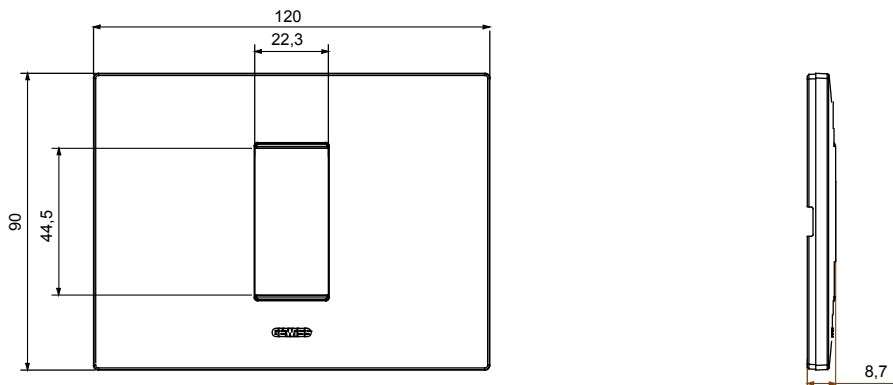

Fiche produit

GW16001DS

CHORUSMART - Appareillage mural

Gamme de plaques ChoruSmart à usage domestique, fabriquées dans une grande variété de formes, couleurs, matériaux et finitions. Elle comprend cinq formes (ONE, GEO, EGO, LUX, ICE et ICE Touch) pour les boîtes rectangulaires d'une capacité allant jusqu'à 12 modules et trois formes différentes (ONE International, GEO International et LUX International) adaptées aux boîtes rondes/carrées, à la fois simples et combinées en configurations horizontales ou verticales, d'une capacité de 2 allant jusqu'à 2+2+2+2 modules. Toutes les plaques ChoruSmart à usage domestique utilisent les mêmes supports, sans nécessiter d'adaptateurs supplémentaires. La gamme comprend également des plaques vierges, des plaques IP55 étanches et des plaques de contour.

Famille	EGO	Description	1 module
Couleur	Dark sand	Matière	Technopolymère
Finition	Finition mate	Pour montage sur support	GW16802, GW16803, GW16803N
Test du fil incandescent	650 °C	Thermopression avec bille	70 °C
Norme	EN 60669-1	Electrocod	0110

DIMENSIONS

SYMBOLE TECHNIQUE

NORMES ET HOMOLOGATIONS

GEWISS FRANCE SAS
ILIADE, 3 rue Christophe Colomb, 91300 Massy,
France
Tél : +33 (0) 1 64 86 80 80

www.gewiss.com/fr/fr
gewiss-fr@gewiss.com
Dernière mise à jour 19/11/2024

Les caractéristiques, dimensions, dessins et images sont communiqués à titre purement informatif et peuvent faire l'objet de modification sans aucun préavis