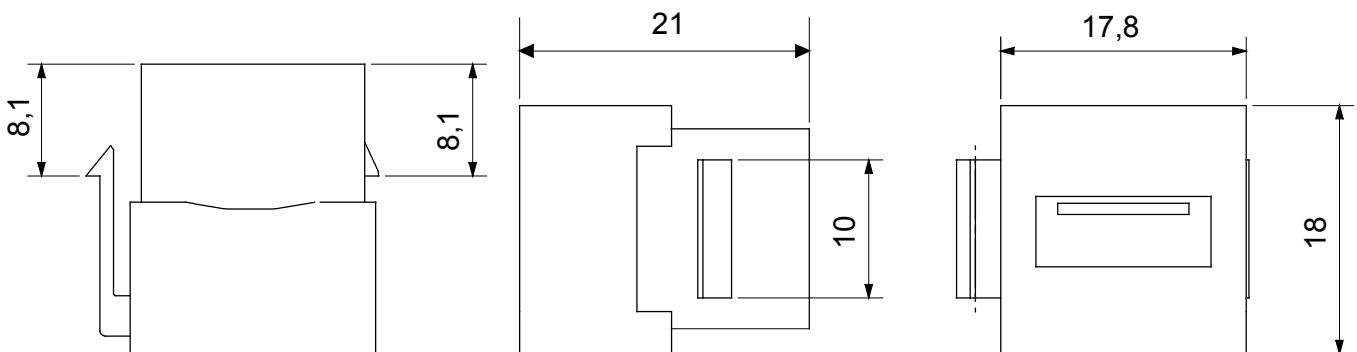

Catégorie	Prises données	Description	Coupleur USB
Type	Femelle/Femelle - Type A	Compatibilité	Keystone Jack
Matière	Technopolymère	Electrocod	3722

DIMENSIONS

NORMES ET HOMOLOGATIONS